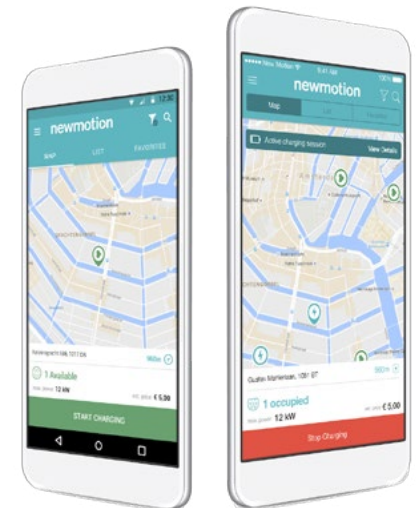

NewMotion app

Met de NewMotion app vindt u beschikbare openbare laadpalen, in de buurt en onderweg.

- ✓ Realtime-inzicht in de beschikbaarheid, laadsnelheid en laadtarieven van specifieke laadpalen
- ✓ Ontvang meldingen wanneer uw favoriete laadpaal weer beschikbaar is
- ✓ Start en stop laadsessies direct

Gratis te downloaden via de App Store of Google Play Store